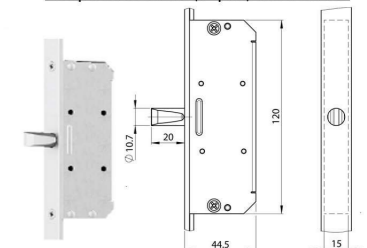

Hengeres (R-roller) görög:

Csapos reteszes (P-pin) mellékzár:

Kampós reteszes (H-hook) mellékzár:

Reteszes (D-dual) másodzár:

MULTIMODUL SOFT STANDARD ZÁRAK	
Megnevezés:	Cikkszám:
MMS 35/92/16/8/400	.MMS036120E0
MMS 40/92/16/8/400	.MMS046120E0
MMS 45/92/16/8/400	.MMS056120E0
MMS 55/92/16/8/400	.MMS076120E0
MULTIMODUL KOMFORT ZÁRAK	
Megnevezés:	Cikkszám:
MMK 35/92/16/8/400	.MMK036120E0
MMK 45/92/16/8/400	.MMK056120E0
MMK 55/92/16/8/400	.MMK076120E0
MULTIMODUL GÖRGŐS CSAPDÁS ZÁRAK	
Megnevezés:	Cikkszám:
MMG 35/92/16/8/400	.MMG136120E0
MMG 45/92/16/8/400	.MMG156120E0

MULTIMODUL "R" ALSÓ ELEMEK	
Megnevezés:	Cikkszám:
A 2R 16/800	.MMA0R0010E0
A 2R1P 16/800	.MMA0RP010E0
A 2R1H 16/800	.MMA0RH010E0
MULTIMODUL "R" TOLDÓ ELEMEK	
Megnevezés:	Cikkszám:
T 1R 16/450	.MMT4R0010E0
T 1R 16/450D35	.MMT4R0310E0
T 1R 16/450D40	.MMT4R0410E0
T 1R 16/450D45	.MMT4R0510E0

MULTIMODUL "R" FELSORÓ ELEMEK	
Megnevezés:	Cikkszám:
F 2R 16/800	.MMF1R0010E0
F 2R 16/950	.MMF2R0010E0
F 2R 16/1100	.MMF3R0010E0
F 2R 16/800D35	.MMF1R0310E0
F 2R 16/800D40	.MMF1R0410E0
F 2R 16/800D45	.MMF1R0510E0
F 2R 16/950D35	.MMF2R0310E0
F 2R 16/950D40	.MMF2R0410E0
F 2R 16/950D45	.MMF2R0510E0
F 2R 16/1100D35	.MMF3R0310E0
F 2R 16/1100D40	.MMF3R0410E0
F 2R 16/1100D45	.MMF3R0510E0

MULTIMODUL "R" FELSORÓ ELEMEK	
Megnevezés:	Cikkszám:
F 2R1P 16/800	.MMF1RP010E0
F 2R1P 16/950	.MMF2RP010E0
F 2R1P 16/1100	.MMF3RP010E0
F 2R1P 16/950D35	.MMF2RP310E0
F 2R1P 16/950D40	.MMF2RP410E0
F 2R1P 16/950D45	.MMF2RP510E0
F 2R1P 16/1100D35	.MMF3RP310E0
F 2R1P 16/1100D40	.MMF3RP410E0
F 2R1P 16/1100D45	.MMF3RP510E0