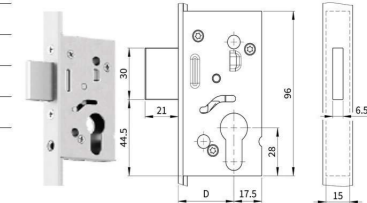

Hengeres (R-roller) görög:

Csapos reteszes (P-pin) mellékzár:

Kampós reteszes (H-hook) mellékzár:

Reteszes (D-dual) másodzár:

MULTIMODUL SOFT STANDARD ZÁRAK	
Megnevezés:	Cikkszám:
MMS 35/92/16/8/400	.MMS036120E0
MMS 40/92/16/8/400	.MMS046120E0
MMS 45/92/16/8/400	.MMS056120E0
MMS 55/92/16/8/400	.MMS076120E0
MULTIMODUL KOMFORT ZÁRAK	
Megnevezés:	Cikkszám:
MMK 35/92/16/8/400	.MMK036120E0
MMK 45/92/16/8/400	.MMK056120E0
MMK 55/92/16/8/400	.MMK076120E0
MULTIMODUL GÖRGŐS CSAPDÁS ZÁRAK	
Megnevezés:	Cikkszám:
MMG 35/92/16/8/400	.MMG136120E0
MMG 45/92/16/8/400	.MMG156120E0

MULTIMODUL "R" ALSÓ ELEMEK	
Megnevezés:	Cikkszám:
A 2R 16/800	.MMA0R0010E0
A 2R1P 16/800	.MMA0RP010E0
A 2R1H 16/800	.MMA0RH010E0
MULTIMODUL "R" TOLDÓ ELEMEK	
Megnevezés:	Cikkszám:
T 1R 16/450	.MMT4R0010E0
T 1R 16/450D35	.MMT4R0310E0
T 1R 16/450D40	.MMT4R0410E0
T 1R 16/450D45	.MMT4R0510E0

MULTIMODUL "R" FELSORÓ ELEMEK	
Megnevezés:	Cikkszám:
F 2R 16/800	.MMF1R0010E0
F 2R 16/950	.MMF2R0010E0
F 2R 16/1100	.MMF3R0010E0
F 2R 16/800D35	.MMF1R0310E0
F 2R 16/800D40	.MMF1R0410E0
F 2R 16/800D45	.MMF1R0510E0
F 2R 16/950D35	.MMF2R0310E0
F 2R 16/950D40	.MMF2R0410E0
F 2R 16/950D45	.MMF2R0510E0
F 2R 16/1100D35	.MMF3R0310E0
F 2R 16/1100D40	.MMF3R0410E0
F 2R 16/1100D45	.MMF3R0510E0

MULTIMODUL "R" FELSORÓ ELEMEK	
Megnevezés:	Cikkszám:
F 2R1P 16/800	.MMF1RP010E0
F 2R1P 16/950	.MMF2RP010E0
F 2R1P 16/1100	.MMF3RP010E0
F 2R1P 16/950D35	.MMF2RP310E0
F 2R1P 16/950D40	.MMF2RP410E0
F 2R1P 16/950D45	.MMF2RP510E0
F 2R1P 16/1100D35	.MMF3RP310E0
F 2R1P 16/1100D40	.MMF3RP410E0
F 2R1P 16/1100D45	.MMF3RP510E0