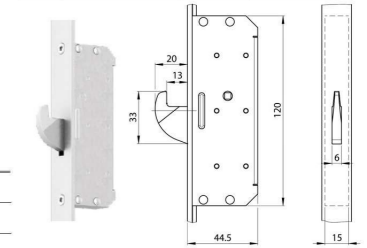

Hengeres (R-roller) görög:

Csapos reteszes (P-pin) mellékzár:

Kampós reteszes (H-hook) mellékzár:

Reteszes (D-dual) másodzár:

MULTIMODUL SOFT STANDARD ZÁRAK	
Megnevezés:	Cikkszám:
MMS 35/92/16/8/400	.MMS036120E0
MMS 40/92/16/8/400	.MMS046120E0
MMS 45/92/16/8/400	.MMS056120E0
MMS 55/92/16/8/400	.MMS076120E0
MULTIMODUL KOMFORT ZÁRAK	
Megnevezés:	Cikkszám:
MMK 35/92/16/8/400	.MMK036120E0
MMK 45/92/16/8/400	.MMK056120E0
MMK 55/92/16/8/400	.MMK076120E0
MULTIMODUL GÖRGŐS CSAPDÁS ZÁRAK	
Megnevezés:	Cikkszám:
MMG 35/92/16/8/400	.MMG136120E0
MMG 45/92/16/8/400	.MMG156120E0

MULTIMODUL "R" ALSÓ ELEMEK	
Megnevezés:	Cikkszám:
A 2R 16/800	.MMA0R0010E0
A 2R1P 16/800	.MMA0RP010E0
A 2R1H 16/800	.MMA0RH010E0
MULTIMODUL "R" TOLDÓ ELEMEK	
Megnevezés:	Cikkszám:
T 1R 16/450	.MMT4R0010E0
T 1R 16/450D35	.MMT4R0310E0
T 1R 16/450D40	.MMT4R0410E0
T 1R 16/450D45	.MMT4R0510E0

MULTIMODUL "R" FELSORÓ ELEMEK	
Megnevezés:	Cikkszám:
F 2R 16/800	.MMF1R0010E0
F 2R 16/950	.MMF2R0010E0
F 2R 16/1100	.MMF3R0010E0
F 2R 16/800D35	.MMF1R0310E0
F 2R 16/800D40	.MMF1R0410E0
F 2R 16/800D45	.MMF1R0510E0
F 2R 16/950D35	.MMF2R0310E0
F 2R 16/950D40	.MMF2R0410E0
F 2R 16/950D45	.MMF2R0510E0
F 2R 16/1100D35	.MMF3R0310E0
F 2R 16/1100D40	.MMF3R0410E0
F 2R 16/1100D45	.MMF3R0510E0

MULTIMODUL "R" FELSORÓ ELEMEK	
Megnevezés:	Cikkszám:
F 2R1P 16/800	.MMF1RP010E0
F 2R1P 16/950	.MMF2RP010E0
F 2R1P 16/1100	.MMF3RP010E0
F 2R1P 16/950D35	.MMF2RP310E0
F 2R1P 16/950D40	.MMF2RP410E0
F 2R1P 16/950D45	.MMF2RP510E0
F 2R1P 16/1100D35	.MMF3RP310E0
F 2R1P 16/1100D40	.MMF3RP410E0
F 2R1P 16/1100D45	.MMF3RP510E0