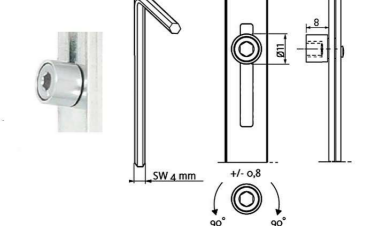

Hengeres (R-roller) görög:

Csapos reteszes (P-pin) mellékzár:

Kampós reteszes (H-hook) mellékzár:

Reteszes (D-dual) másodzár:

MULTIMODUL SOFT STANDARD ZÁRAK	
Megnevezés:	Cikkszám:
MMS 35/92/16/8/400	.MMS036120E0
MMS 40/92/16/8/400	.MMS046120E0
MMS 45/92/16/8/400	.MMS056120E0
MMS 55/92/16/8/400	.MMS076120E0
MULTIMODUL KOMFORT ZÁRAK	
Megnevezés:	Cikkszám:
MMK 35/92/16/8/400	.MMK036120E0
MMK 45/92/16/8/400	.MMK056120E0
MMK 55/92/16/8/400	.MMK076120E0
MULTIMODUL GÖRGŐS CSAPDÁS ZÁRAK	
Megnevezés:	Cikkszám:
MMG 35/92/16/8/400	.MMG136120E0
MMG 45/92/16/8/400	.MMG156120E0

MULTIMODUL "R" ALSÓ ELEMEK	
Megnevezés:	Cikkszám:
A 2R 16/800	.MMA0R0010E0
A 2R1P 16/800	.MMA0RP010E0
A 2R1H 16/800	.MMA0RH010E0
MULTIMODUL "R" TOLDÓ ELEMEK	
Megnevezés:	Cikkszám:
T 1R 16/450	.MMT4R0010E0
T 1R 16/450D35	.MMT4R0310E0
T 1R 16/450D40	.MMT4R0410E0
T 1R 16/450D45	.MMT4R0510E0

MULTIMODUL "R" FELSORÓ ELEMEK	
Megnevezés:	Cikkszám:
F 2R 16/800	.MMF1R0010E0
F 2R 16/950	.MMF2R0010E0
F 2R 16/1100	.MMF3R0010E0
F 2R 16/800D35	.MMF1R0310E0
F 2R 16/800D40	.MMF1R0410E0
F 2R 16/800D45	.MMF1R0510E0
F 2R 16/950D35	.MMF2R0310E0
F 2R 16/950D40	.MMF2R0410E0
F 2R 16/950D45	.MMF2R0510E0
F 2R 16/1100D35	.MMF3R0310E0
F 2R 16/1100D40	.MMF3R0410E0
F 2R 16/1100D45	.MMF3R0510E0

MULTIMODUL "R" FELSORÓ ELEMEK	
Megnevezés:	Cikkszám:
F 2R1P 16/800	.MMF1RP010E0
F 2R1P 16/950	.MMF2RP010E0
F 2R1P 16/1100	.MMF3RP010E0
F 2R1P 16/950D35	.MMF2RP310E0
F 2R1P 16/950D40	.MMF2RP410E0
F 2R1P 16/950D45	.MMF2RP510E0
F 2R1P 16/1100D35	.MMF3RP310E0
F 2R1P 16/1100D40	.MMF3RP410E0
F 2R1P 16/1100D45	.MMF3RP510E0